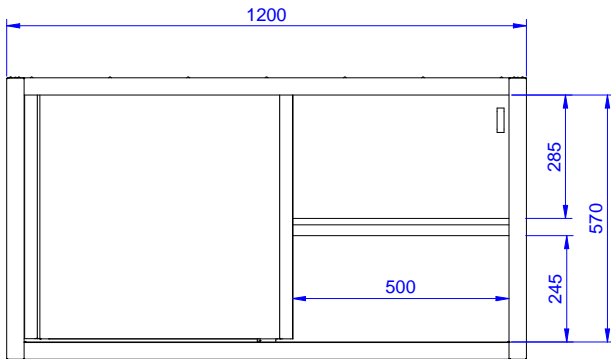

Edestä

Sivulta