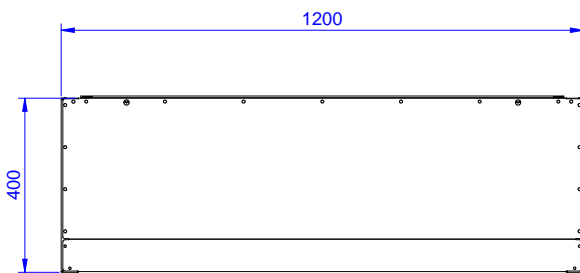

Lisävarusteet

- Led-valaisimet seinäkaappeihin (1000-1200mm) PNC 850709
- Led-valaisimet seinäkaappeihin (1400-1800mm) PNC 850710

HYVÄKSYNTÄ: _____

Edestä

Sivulta

Päältä

Avaintieto

Ovien lkm.:

133210 (PSS1200LCN)

2

Ulkomitat, leveys:

1200 mm

Ulkomitat, syvyys:

400 mm

Ulkomitat, korkeus:

650 mm