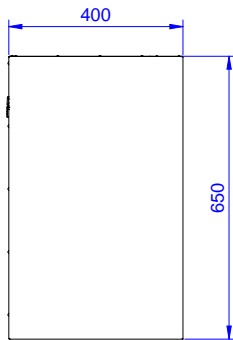

Lisävarusteet

- Led-valaisimet seinäkaappeihin (1000-1200mm) PNC 850709
- Led-valaisimet seinäkaappeihin (1400-1800mm) PNC 850710

HYVÄKSYNTÄ: _____

Edestä

Sivulta

Päältä

Avaintieto

Ovien lkm.:

133210 (PSS1200LCN)

2

Ulkomitat, leveys:

1200 mm

Ulkomitat, syvyys:

400 mm

Ulkomitat, korkeus:

650 mm